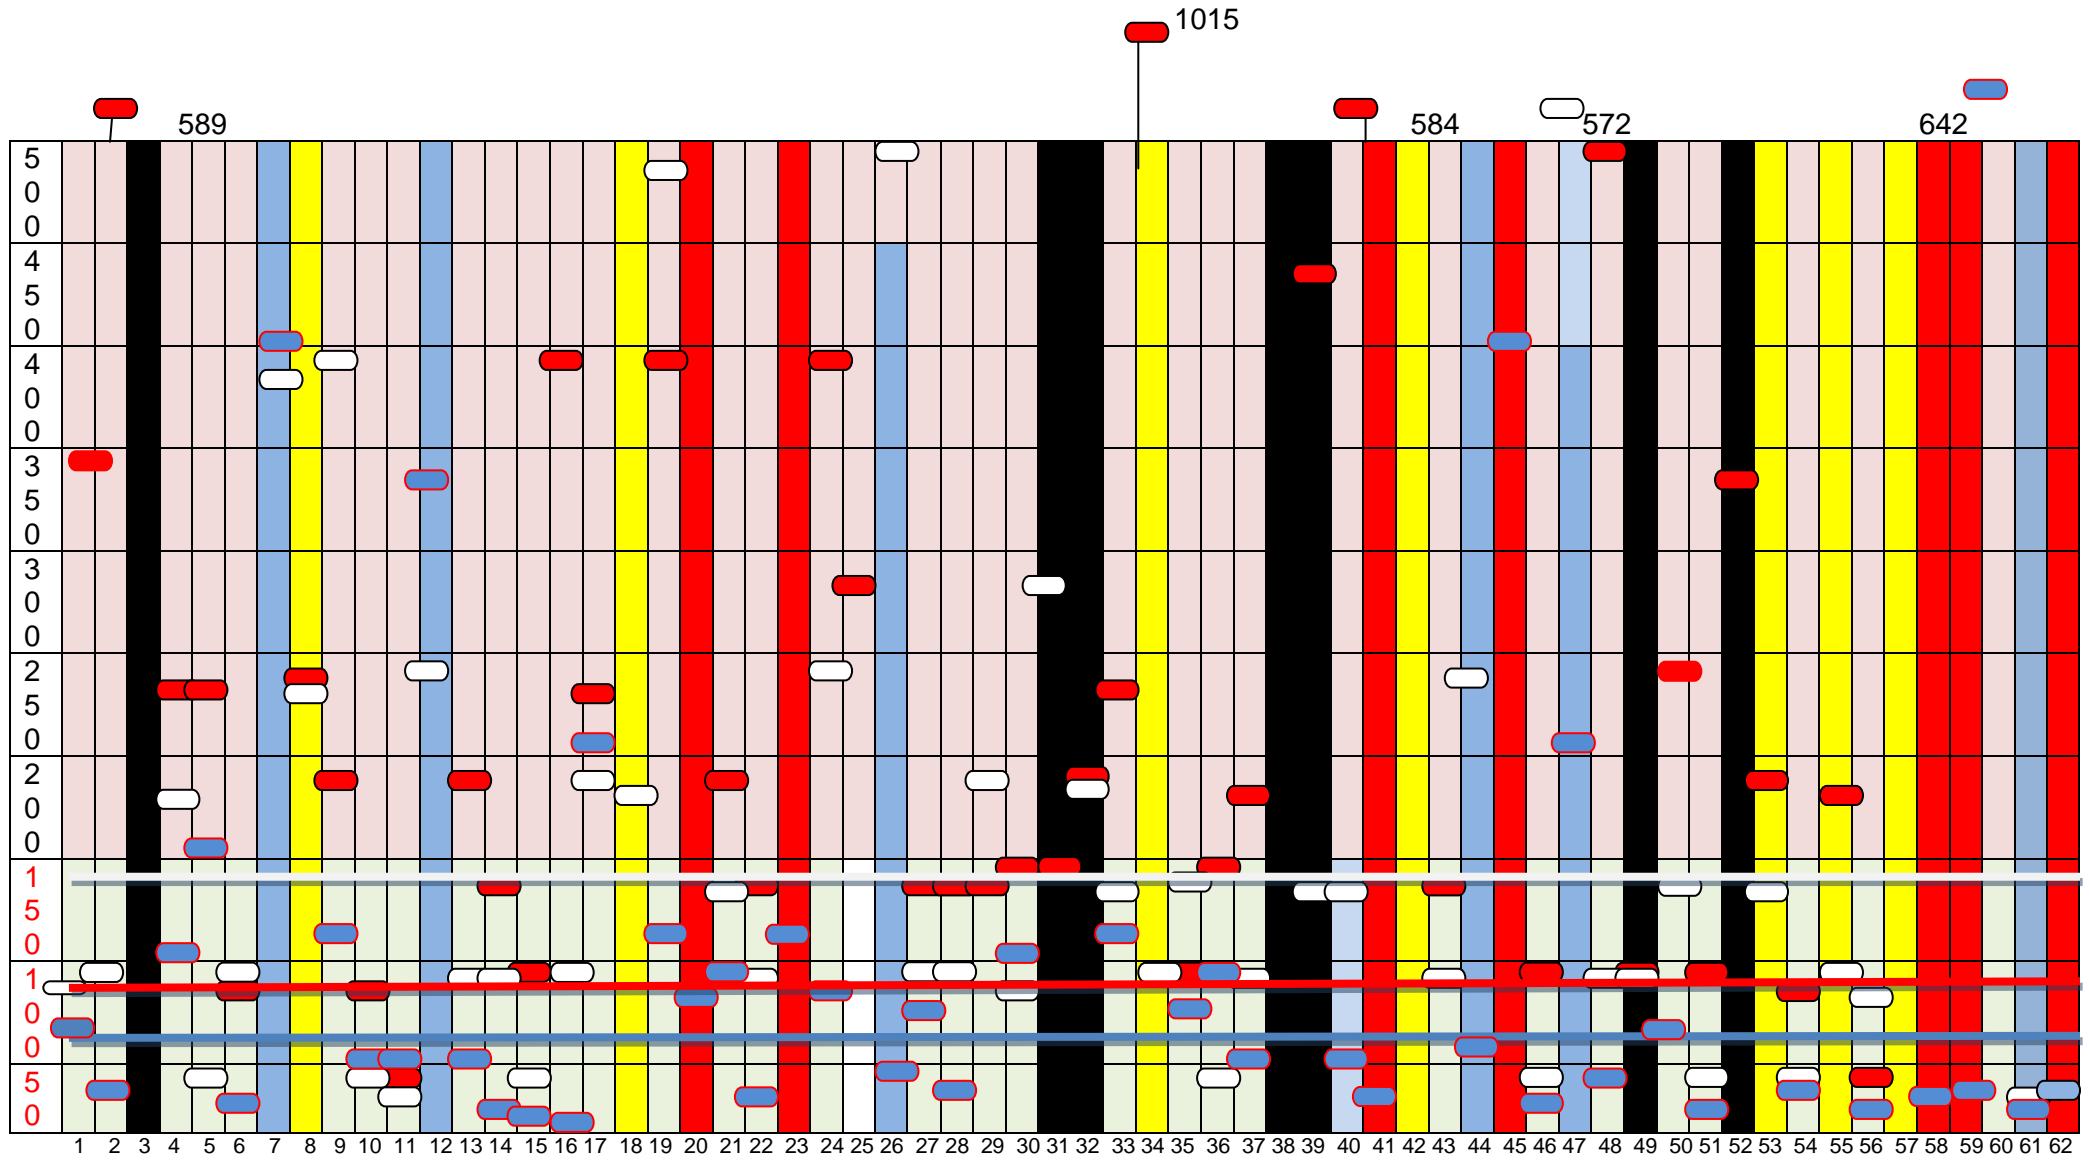

SCUOLE SECONDARIE DI PRIMO GRADO DELLA PROVINCIA DI TREVISO E ATTIVITA' SPORTIVA INTEGRATIVA

Colonne nere= finanziate ma non partecipanti ai gss
Colonne azzurre= non part. 2010-11 ma part. 2011-12
Colonne rosse = partecipanti dal 2012-13
Colonne gialle = scuole in sciopero

Costo medio 146,00 euro /punto GSS 2010-11

Costo medio 86,77 euro/punto GSS 2011-12

Costo medio 69.06 euro/punto GSS 2012-13

SCUOLE SECONDARIE DI SECONDO GRADO DELLA PROVINCIA DI TREVISO E ATTIVITA' SPORTIVA INTEGRATIVA

costo medio 163,00 euro/punto GSS 2010-11

costo medio 144,21 euro/punto GSS 2011-12

costo medio 100,08 euro/punto GSS 2012-13

colonne gialle: nuove adesioni 2012-13

colonne nere: scuole finanziate ma non partecipanti 2012-13

colonne azzurre: nuove scuole 2011-12