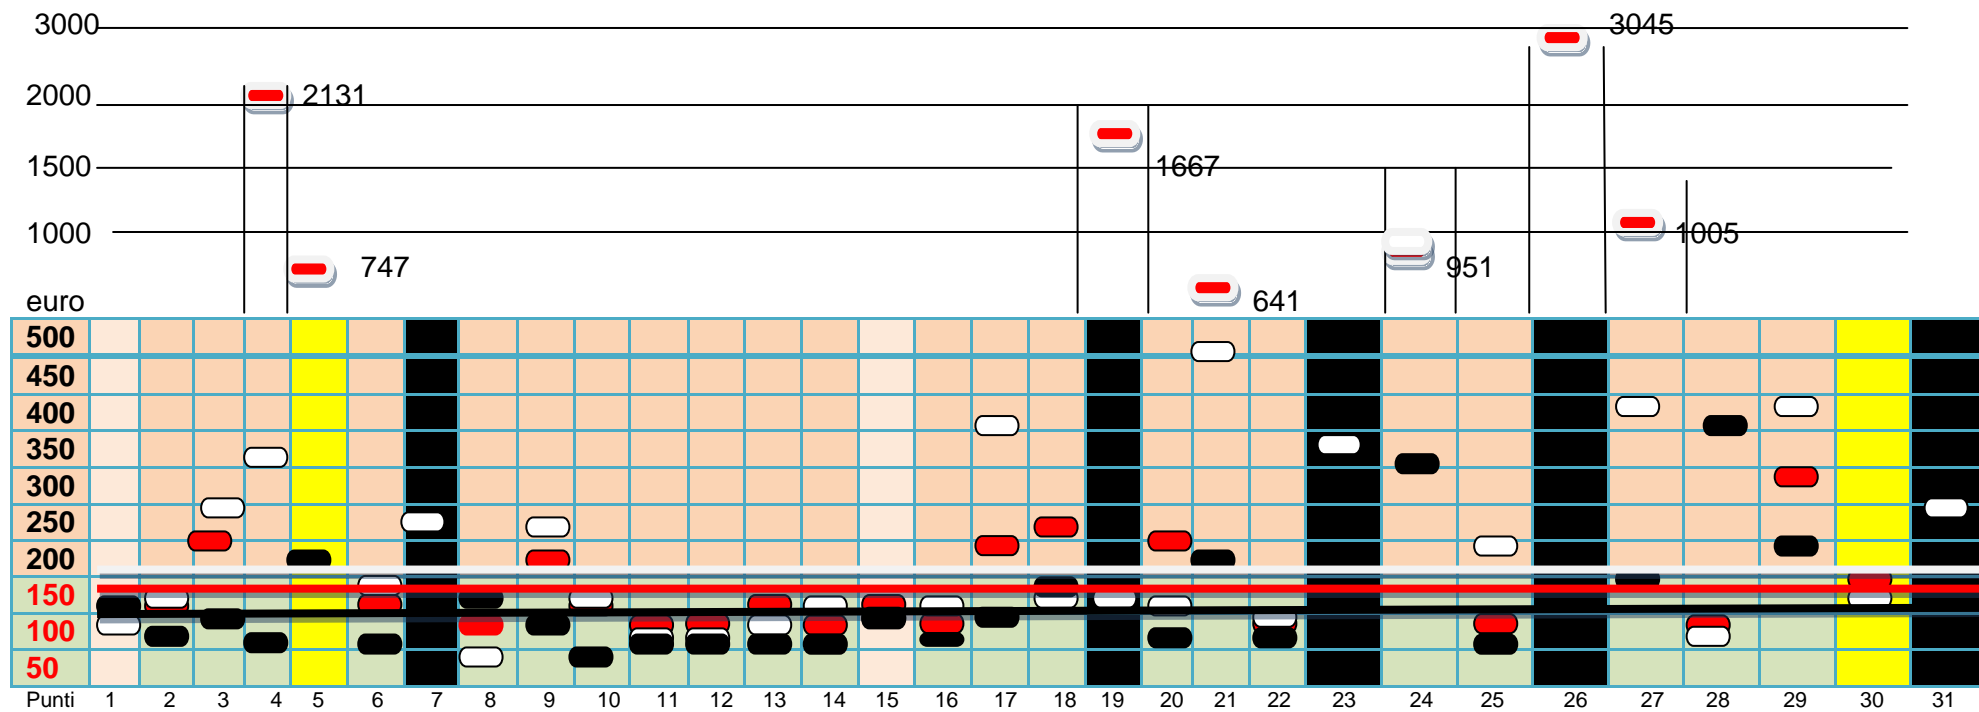

SCUOLE SECONDARIE DI PRIMO GRADO DELLA PROVINCIA DI TREVISO E ATTIVITA' SPORTIVA INTEGRATIVA

Colonne nere= finanziate ma non partecipanti ai gss
Colonne azzurre= non part. 2010-11 ma part. 2011-12
Colonne rosse = partecipanti dal 2012-13
Colonne gialle = scuole in sciopero

Costo medio 146,00 euro /punto GSS 2010-11

Costo medio 86,77 euro/punto GSS 2011-12

Costo medio 69.06 euro/punto GSS 2012-13

SCUOLE SECONDARIE DI SECONDO GRADO DELLA PROVINCIA DI TREVISO E ATTIVITA' SPORTIVA INTEGRATIVA

costo medio 163,00 euro/punto GSS 2010-11

costo medio 144,21 euro/punto GSS 2011-12

costo medio 100,08 euro/punto GSS 2012-13

colonne gialle: nuove adesioni 2012-13

colonne nere: scuole finanziate ma non partecipanti 2012-13